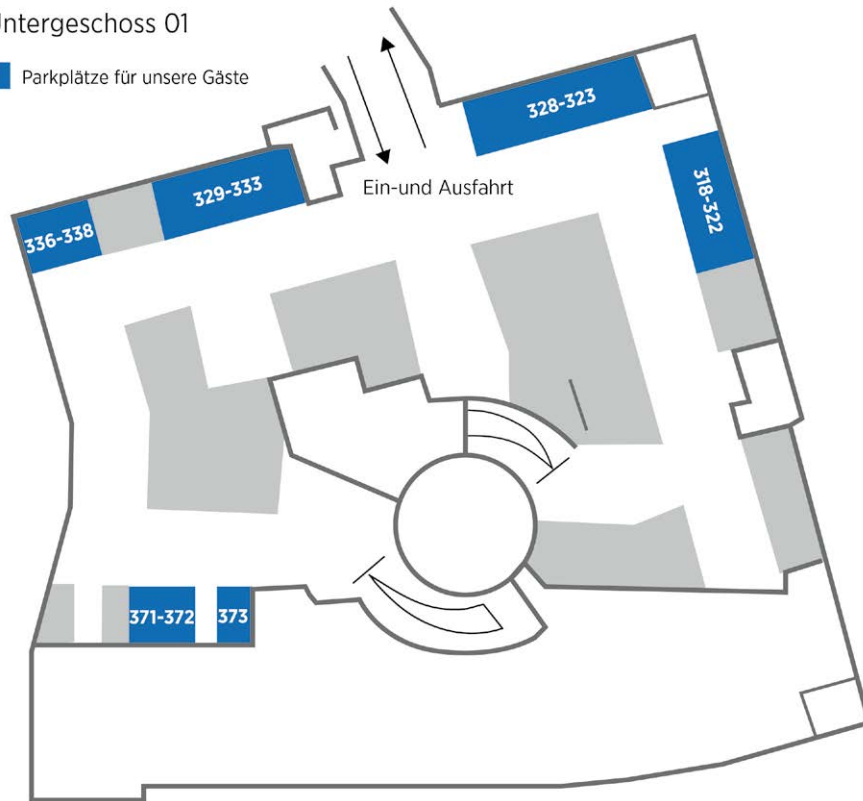

Anschrift unseres Showrooms und Bülow-Tower-Tiefgarage:

Bülow-Tower
Heilbronner Str. 190
70191 Stuttgart

Untergeschoss 01

■ Parkplätze für unsere Gäste

Untergeschoss 02

■ Parkplätze für unsere Gäste